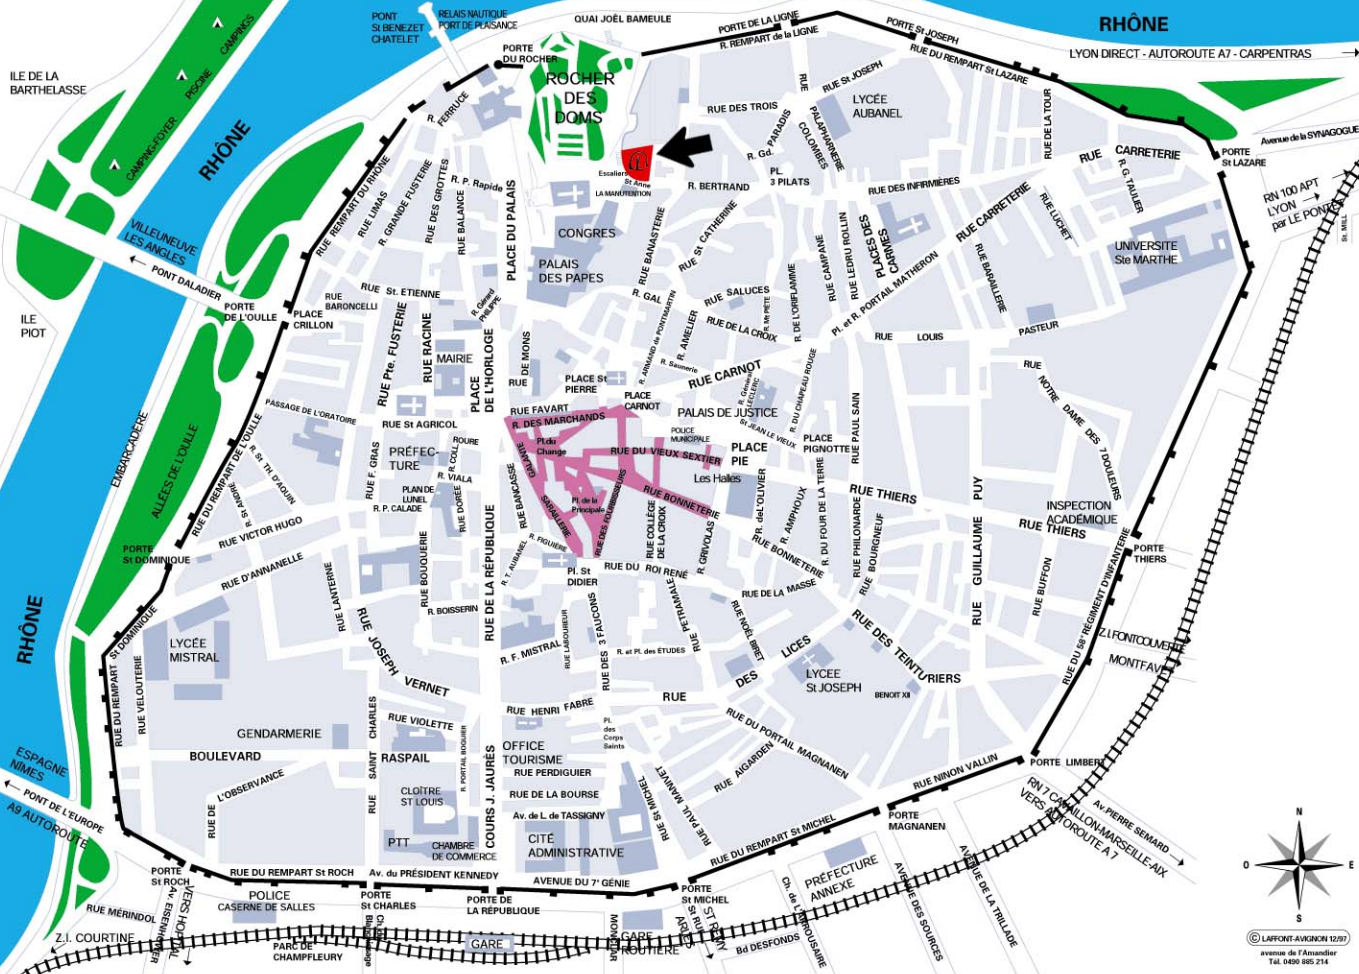

RHÔNE

LYON DIRECT - AUTOROUTE A7 - CARPENTRAS →

ILE DE LA BARTHELASSE

ILE PIOT

RHÔNE

← PORT DE L'EUROPE
A9 AUTOROUTE