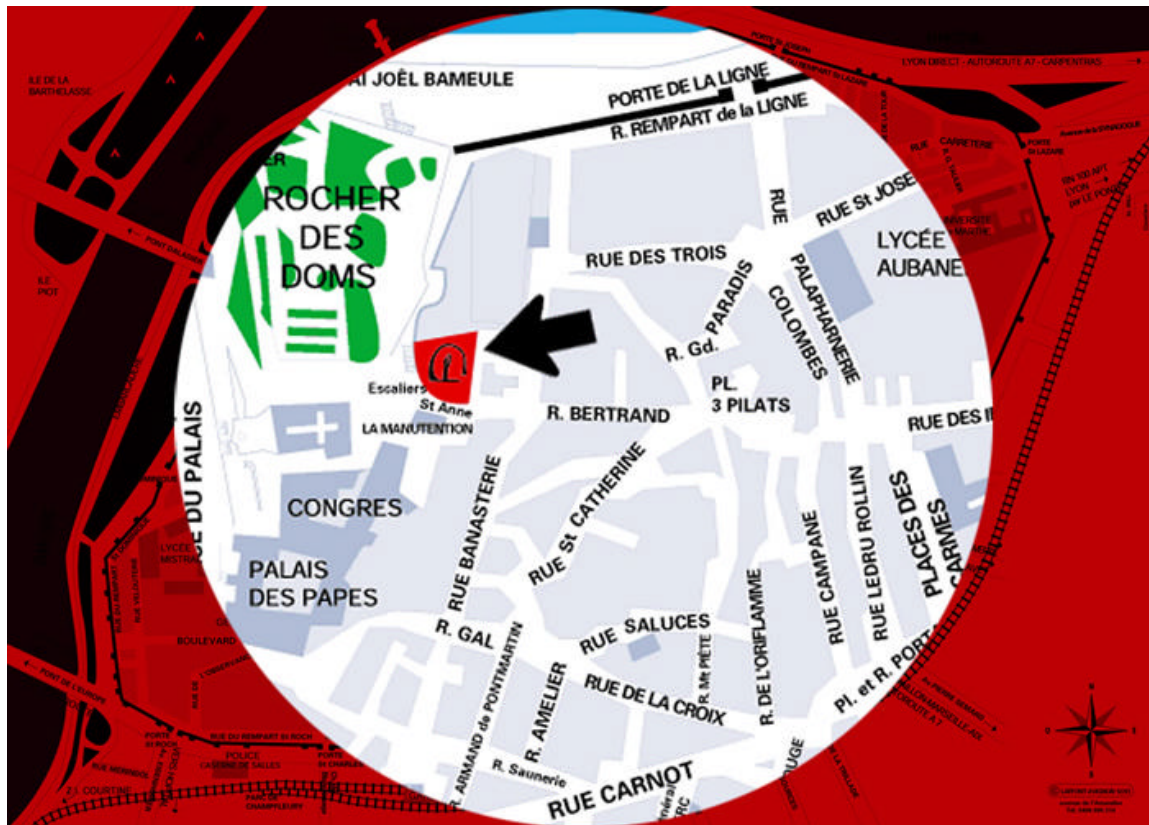

1bis, rue des Escaliers Sainte - Anne  
F-8400 Avignon France

Le Théâtre est situé à deux pas du Palais des Papes, juste derrière la Manutention (Utopia, Hivernales, Ajmi)  
Parking: Porte de La Ligne

Tél.: 33 (0)4 90 14 07 99  
Télécopie: 33 (0)4 90 85 53 95  
e-mail: [info@lesdoms.eu](mailto:info@lesdoms.eu)

Licences: 1 -111469 / 2 -111470 / 3 -111471

**RHÔNE**

LYON DIRECT - AUTOROUTE A7 - CARPENTRAS →

ILE DE LA BARTHELASSE

ILE PIOT

**RHÔNE**

← PORT DE L'EUROPE  
A9 AUTOROUTE

© LAFONT-AUGONIN 12/97  
avenue de l'Amazone  
Tél. 04 00 905 214